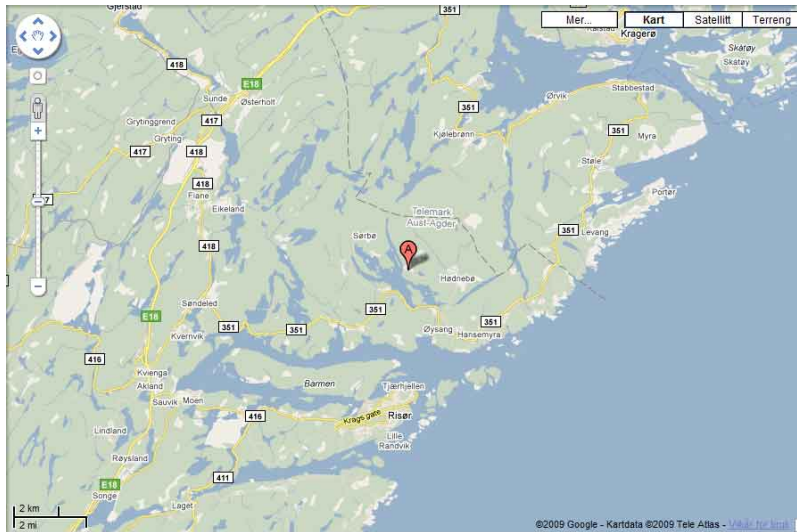

# Røysland Gård - hva og hvor

Sist oppdatert mandag 17. januar 2011 19:38

rideleir og villmarksleir

- avl og oppdrett av islandshester
- salg av hyttetomter

Røysland Gård ligger 5 km fra Øysang, midt mellom Risør og Kragerø. Fra Øysang kan du ta ferge til Risør. Vi ligger ca. 15 km fra Quality Spa og Resort Kragerø.

[Vis større kart](#)