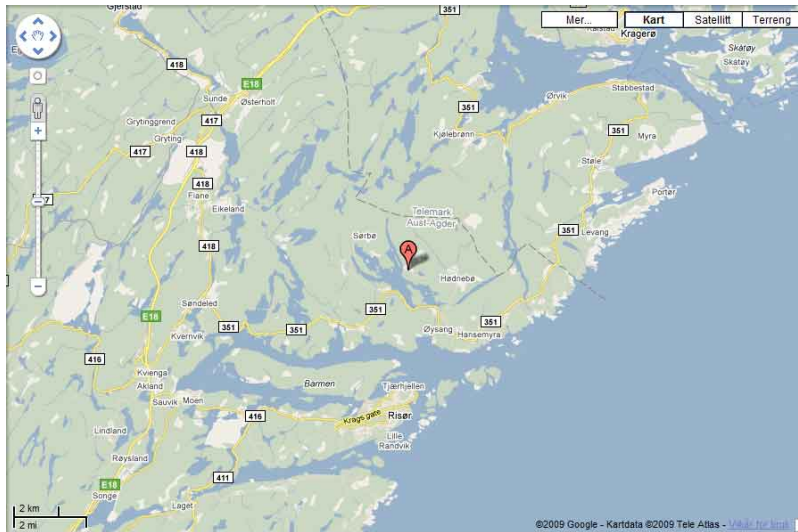

Røysland Gård - hva og hvor

Sist oppdatert mandag 17. januar 2011 19:38

rideleir og villmarksleir

- avl og oppdrett av islandshester
- salg av hyttetomter

Røysland Gård ligger 5 km fra Øysang, midt mellom Risør og Kragerø. Fra Øysang kan du ta ferge til Risør. Vi ligger ca. 15 km fra Quality Spa og Resort Kragerø.

[Vis større kart](#)